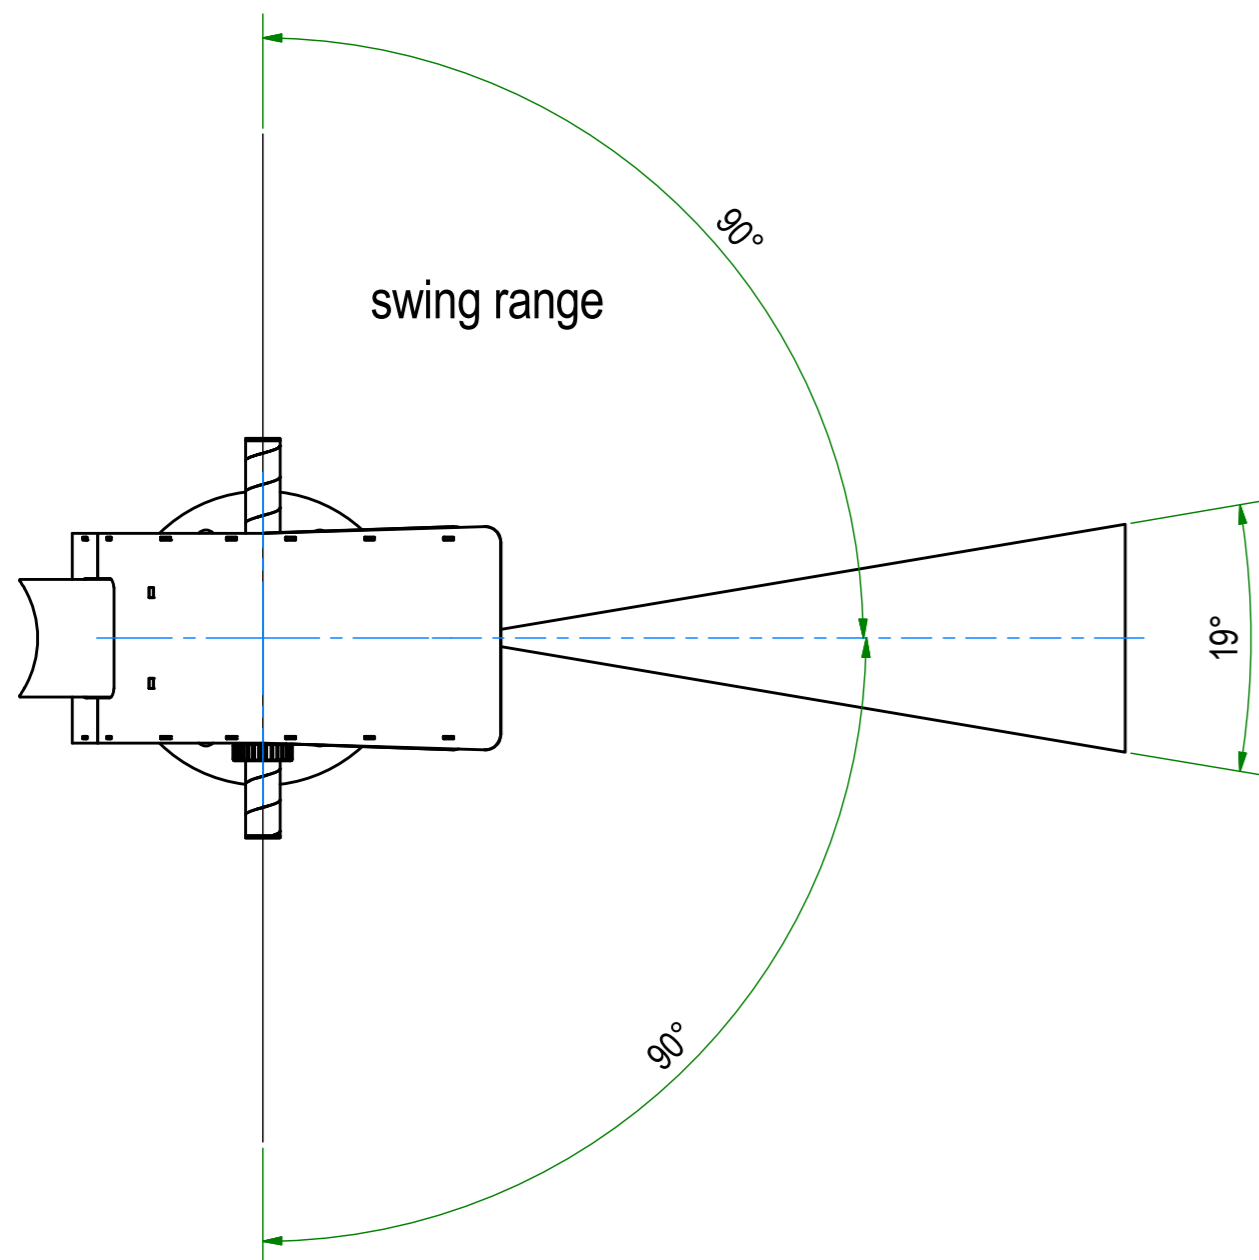

- Medientechnik Kopf:**
- PC: Intel NUC i7 NUC517RYH
 - 7" Full HD Display 16:9
 - Kamera
 - Objektiv/Zoom
 - Drehwertgeber/Positionsbestimmung

Gezeichnet	Datum	Name	MKT	Scope	Stück
	06.07.2016	vwp			
MKTAG			12990135		Maßstab
Industriestraße 2 82140 Olching			00-000-000 Inscope komplett		1 : 8
FON: +49 (0) 8142 65 255 0 FAX: +49 (0) 8142 65 255 71			Werkstoff:		Blatt Nr.:
			Allgemeintoleranz ISO 2768-m		1
					A2

neutral position

option 1

option 2

Gezeichnet	Datum	Name	MKT	Scope	Stück
	06.07.2016	vwp	12990135		
MKTAG Industriestraße 2 82140 Olching FON: +49 (0) 8142 65 255 0 FAX: +49 (0) 8142 65 255 71			00-000-000 Inscope komplett		Maßstab 1 : 8
			Werkstoff:		Blatt Nr.: 2
			Allgemeintoleranz ISO 2768-m		A2