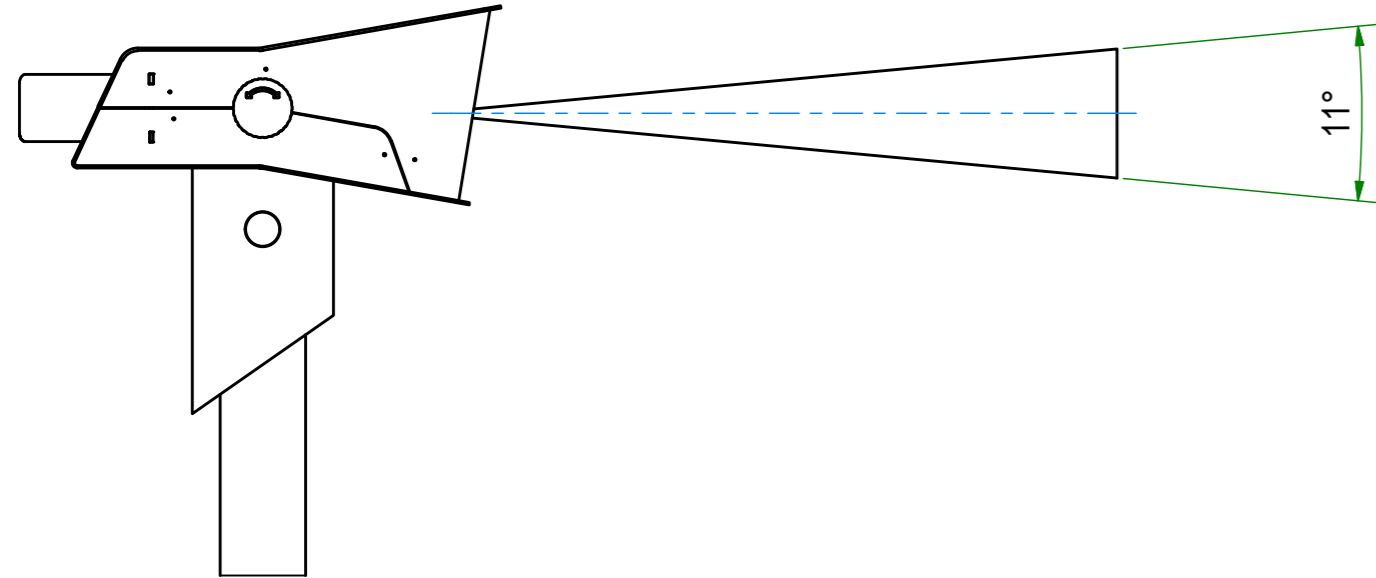

- Medientechnik Kopf:**
- PC: Intel NUC i7 NUC517RYH
 - 7" Full HD Display 16:9
 - Kamera
 - Objektiv/Zoom
 - Drehwertgeber/Positionsbestimmung

Gezeichnet	Datum	Name	MKT	Scope	Stück
	06.07.2016	vwp			
MKTAG			12990135		Maßstab
Industriestraße 2 82140 Olching			00-000-000 Inscope komplett		1 : 8
FON: +49 (0) 8142 65 255 0 FAX: +49 (0) 8142 65 255 71			Werkstoff:		Blatt Nr.:
			Allgemeintoleranz ISO 2768-m		1
					A2

neutral position

option 1

option 2

Gezeichnet	Datum	Name	MKT	Scope	Stück
	06.07.2016	vwp	12990135		
MKTAG Industriestraße 2 82140 Olching FON: +49 (0) 8142 65 255 0 FAX: +49 (0) 8142 65 255 71			00-000-000 Inscope komplett		Maßstab 1 : 8
			Werkstoff:		Blatt Nr.: 2
			Allgemeintoleranz ISO 2768-m		A2