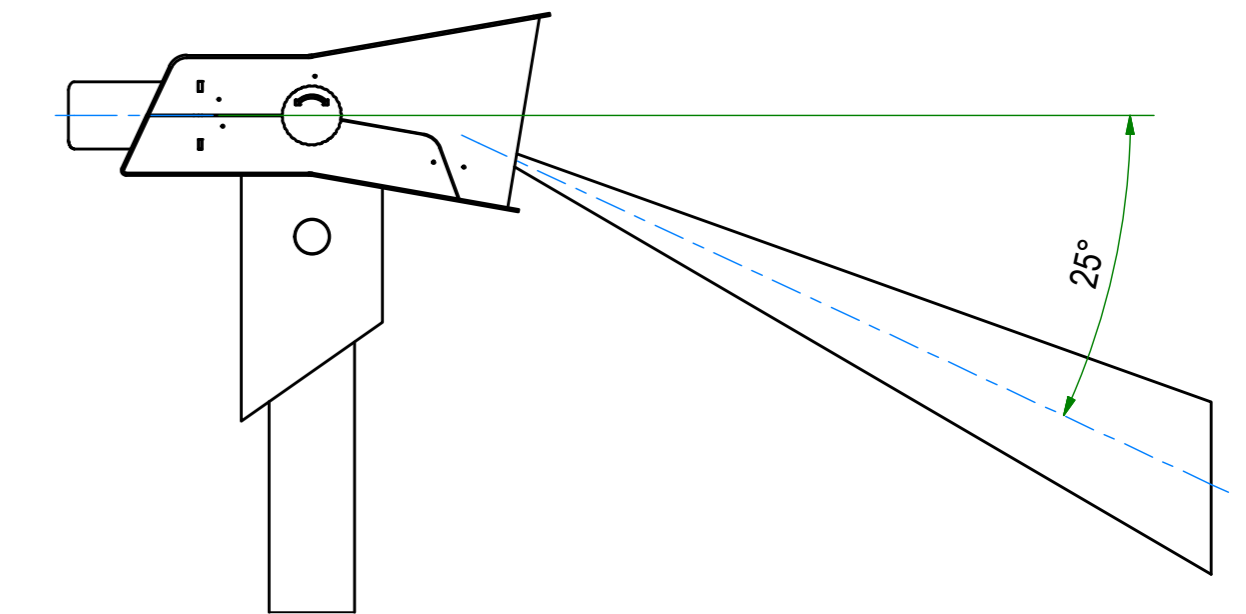

- Medientechnik Kopf:**
- PC: Intel NUC i7 NUC517RYH
 - 7" Full HD Display 16:9
 - Kamera
 - Objektiv/Zoom
 - Drehwertgeber/Positionsbestimmung

Gezeichnet	Datum	Name	MKT	Scope	Stück
	06.07.2016	vwp			
MKTAG			12990135		Maßstab
Industriestraße 2 82140 Olching			00-000-000 Inscope komplett		1 : 8
FON: +49 (0) 8142 65 255 0 FAX: +49 (0) 8142 65 255 71			Werkstoff:		Blatt Nr.:
			Allgemeintoleranz ISO 2768-m		1
					A2

neutral position

option 1

option 2

Gezeichnet	Datum	Name	MKT	Scope	Stück
	06.07.2016	vwp	12990135		
MKTAG Industriestraße 2 82140 Olching FON: +49 (0) 8142 65 255 0 FAX: +49 (0) 8142 65 255 71			00-000-000 Inscope komplett		Maßstab 1 : 8
			Werkstoff:		Blatt Nr.: 2
			Allgemeintoleranz ISO 2768-m		A2