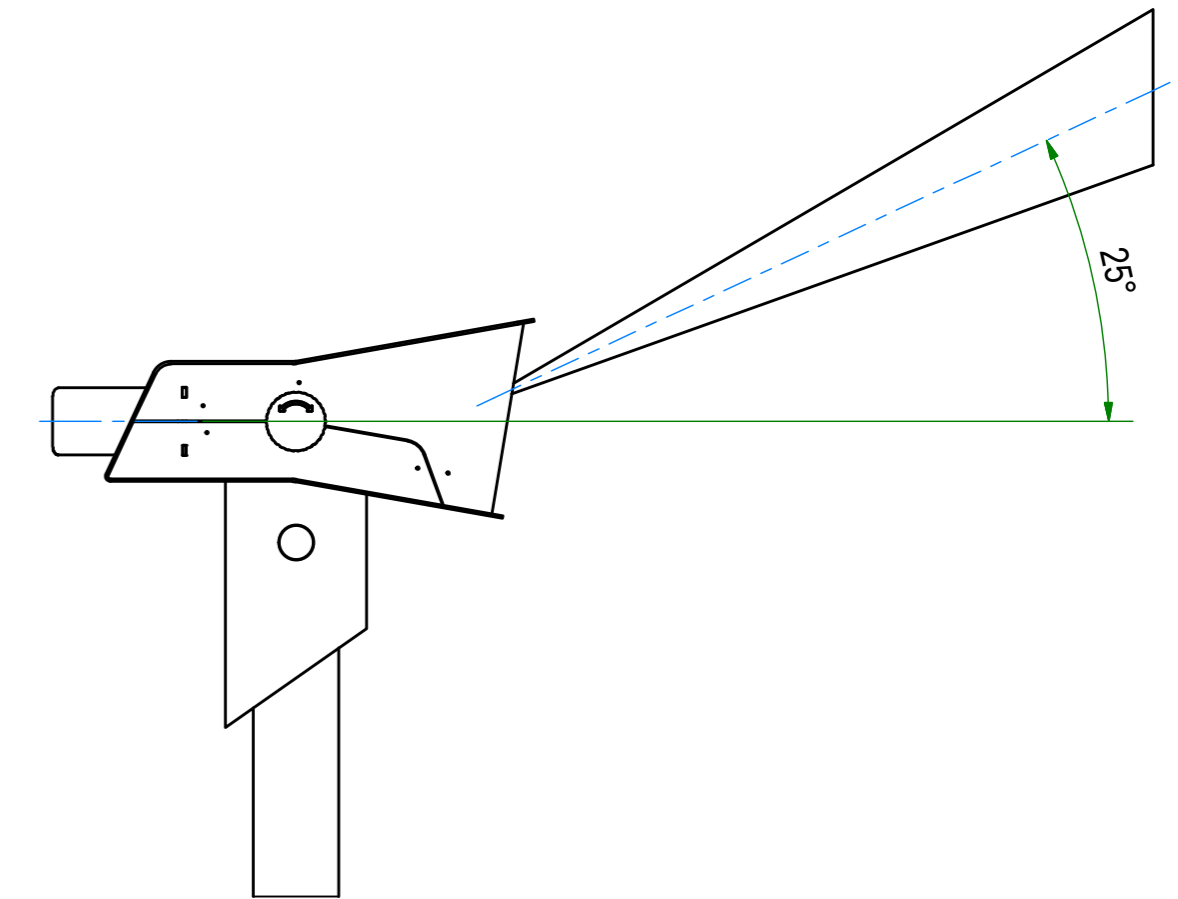

- Medientechnik Kopf:**
- PC: Intel NUC i7 NUC517RYH
 - 7" Full HD Display 16:9
 - Kamera
 - Objektiv/Zoom
 - Drehwertgeber/Positionsbestimmung

Gezeichnet	Datum	Name	MKT	Scope	Stück
	06.07.2016	vwp			
MKTAG			12990135		Maßstab
Industriestraße 2 82140 Olching			00-000-000 Inscope komplett		1 : 8
FON: +49 (0) 8142 65 255 0 FAX: +49 (0) 8142 65 255 71			Werkstoff:		Blatt Nr.:
			Allgemeintoleranz ISO 2768-m		1
					A2

neutral position

option 1

option 2

Gezeichnet	Datum	Name	MKT	Scope	Stück
	06.07.2016	vwp	12990135		
MKTAG Industriestraße 2 82140 Olching FON: +49 (0) 8142 65 255 0 FAX: +49 (0) 8142 65 255 71			00-000-000 Inscope komplett		Maßstab 1 : 8
			Werkstoff:		Blatt Nr.: 2
			Allgemeintoleranz ISO 2768-m		A2