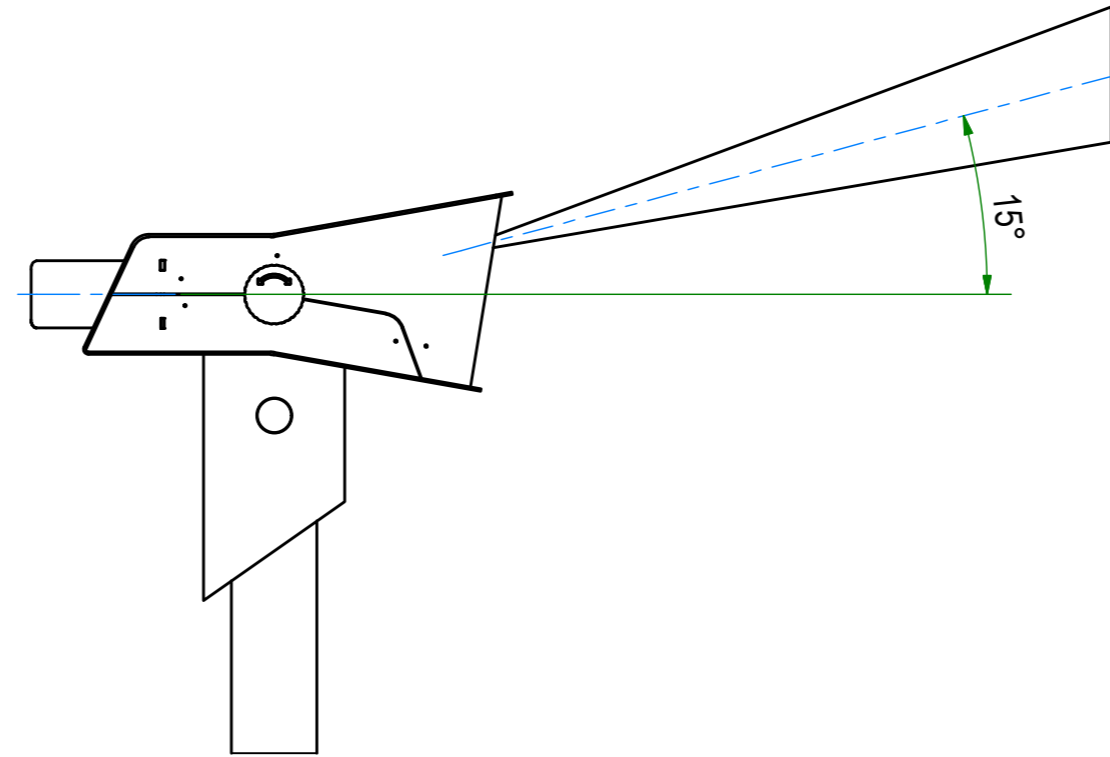

- Medientechnik Kopf:**
- PC: Intel NUC i7 NUC517RYH
 - 7" Full HD Display 16:9
 - Kamera
 - Objektiv/Zoom
 - Drehwertgeber/Positionsbestimmung

Gezeichnet	Datum	Name	MKT	Scope	Stück
	06.07.2016	vwp			
MKTAG			12990135		Maßstab
Industriestraße 2 82140 Olching			00-000-000 Inscope komplett		1 : 8
FON: +49 (0) 8142 65 255 0 FAX: +49 (0) 8142 65 255 71			Werkstoff:		Blatt Nr.:
			Allgemeintoleranz ISO 2768-m		1
					A2

neutral position

option 1

option 2

Gezeichnet	Datum	Name	MKT	Scope	Stück
	06.07.2016	vwp	12990135		
MKTAG Industriestraße 2 82140 Olching FON: +49 (0) 8142 65 255 0 FAX: +49 (0) 8142 65 255 71			00-000-000 Inscope komplett		Maßstab 1 : 8
			Werkstoff:		Blatt Nr.: 2
			Allgemeintoleranz ISO 2768-m		A2