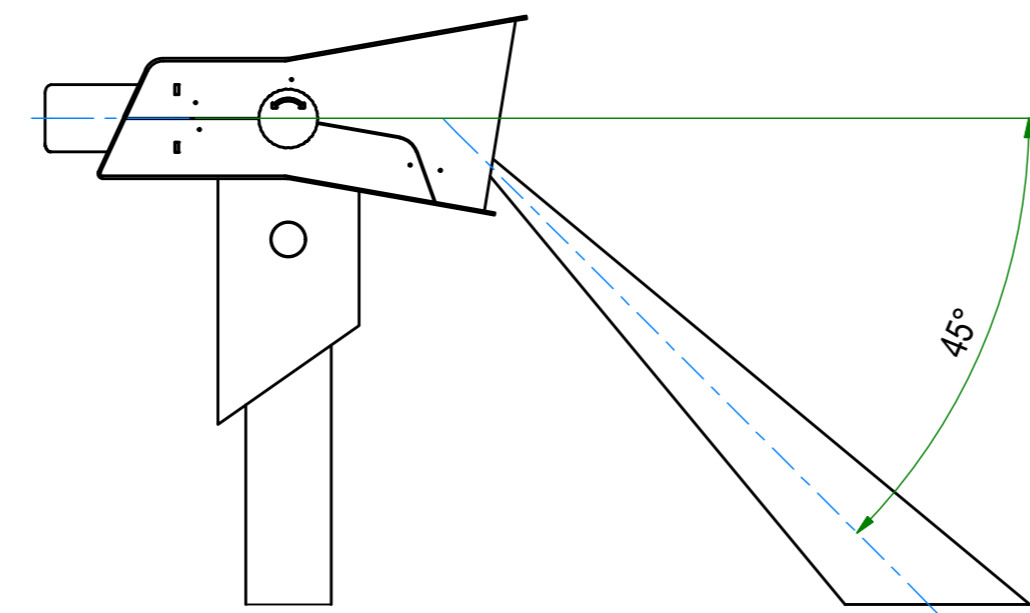

- Medientechnik Kopf:**
- PC: Intel NUC i7 NUC517RYH
 - 7" Full HD Display 16:9
 - Kamera
 - Objektiv/Zoom
 - Drehwertgeber/Positionsbestimmung

Gezeichnet	Datum	Name	MKT	Scope	Stück
	06.07.2016	vwp			
MKTAG			12990135		Maßstab
Industriestraße 2 82140 Olching			00-000-000 Inscope komplett		1 : 8
FON: +49 (0) 8142 65 255 0 FAX: +49 (0) 8142 65 255 71			Werkstoff:		Blatt Nr.:
			Allgemeintoleranz ISO 2768-m		1
					A2

neutral position

option 1

option 2

Gezeichnet	Datum	Name	MKT	Scope	Stück
	06.07.2016	vwp	12990135		
MKTAG Industriestraße 2 82140 Olching FON: +49 (0) 8142 65 255 0 FAX: +49 (0) 8142 65 255 71			00-000-000 Inscope komplett		Maßstab 1 : 8
			Werkstoff:		Blatt Nr.: 2
			Allgemeintoleranz ISO 2768-m		A2